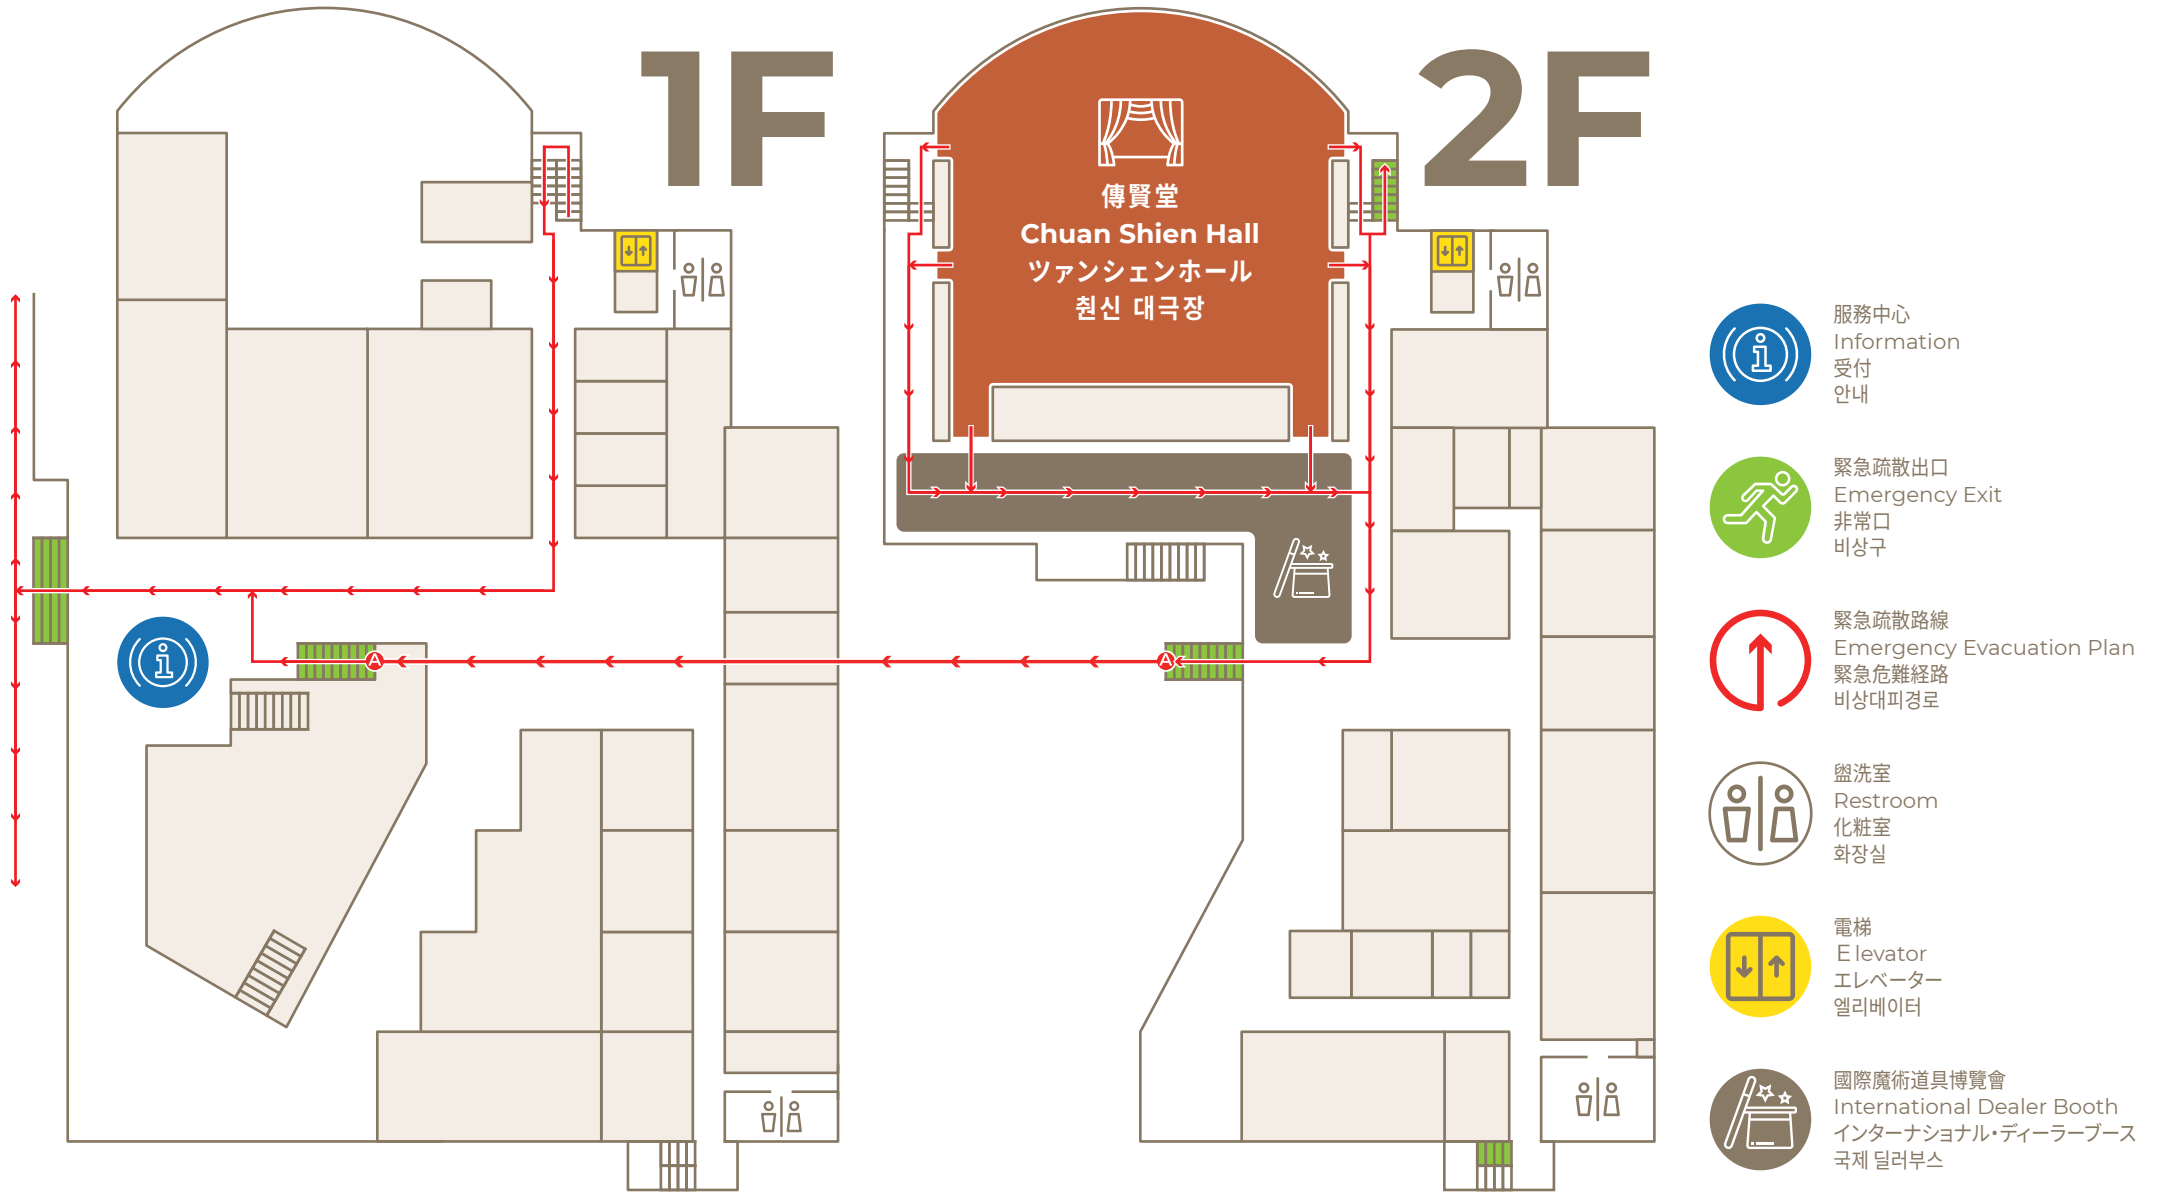

傳賢堂 | Chuan Shien Hall  
 ツァンシェンホール | 천신 대극장

服務中心  
 Information  
 受付  
 안내

緊急疏散出口  
 Emergency Exit  
 非常口  
 비상구

緊急疏散路線  
 Emergency Evacuation Plan  
 緊急危難經路  
 비상대피경로

盥洗室  
 Restroom  
 化粧室  
 화장실

電梯  
 Elevator  
 엘리베이터

國際魔術道具博覽會  
 International Dealer Booth  
 인터ナショナル·딜러부스  
 국제 딜러부스